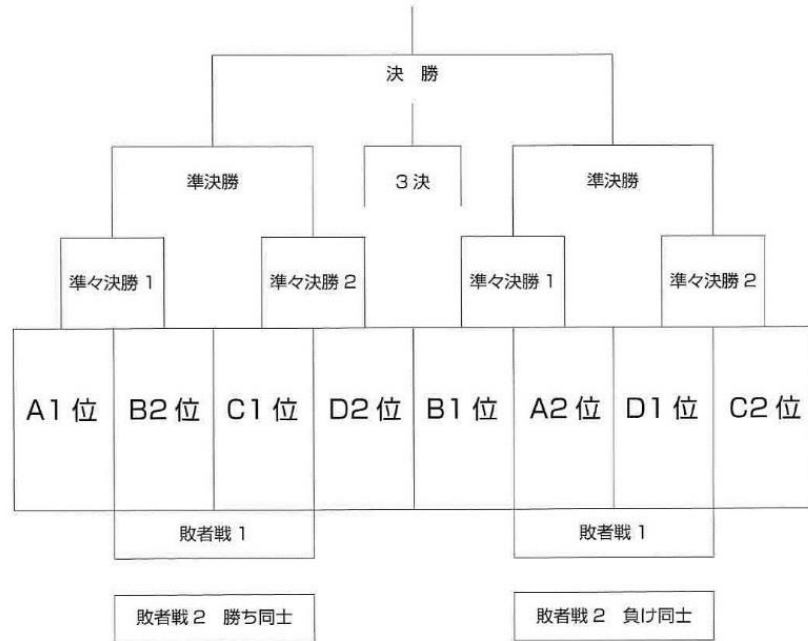

第 2 回八戸サマーフェスティバル少年サッカー大会 決勝 / フレンドリー

8/26 (日) 決勝トーナメント タイムテーブル / トーナメント表 15分-5分-15分

NO	試合時間	南ピッチ	北ピッチ
1	8:30	リーグ①	リーグ①
2	9:05	リーグ②	リーグ②
3	9:40	準々決勝 1	準々決勝 1
4	10:20	準々決勝 2	準々決勝 2
5	11:00	リーグ③	リーグ③
6	11:35	リーグ④	リーグ④
7	12:10	敗者戦 1	敗者戦 1
8	12:50	準決勝	準決勝
9	13:30	リーグ⑤	リーグ⑤
10	13:55	リーグ⑥	リーグ⑥
11	14:30	敗者戦 2	敗者戦 2
12	15:20	決勝	3 決
	16:00	閉会式	閉会式

フレンドリーリーグ 12分-3分-12分

フレンドリー A	A3	B3	C3	D3
A3 位	1	3	5	
B3 位		6	4	
C3 位			2	
D3 位				

フレンドリー B	A4	B4	C4	D4
A4 位	1	3	5	
B4 位		6	4	
C4 位			2	
D4 位				

※決勝トーナメント・フレンドリーリーグ詳細は、大会 1 日目終了後の八戸市サッカー協会 HP または、2 日目当日の対戦表にてご確認ください。